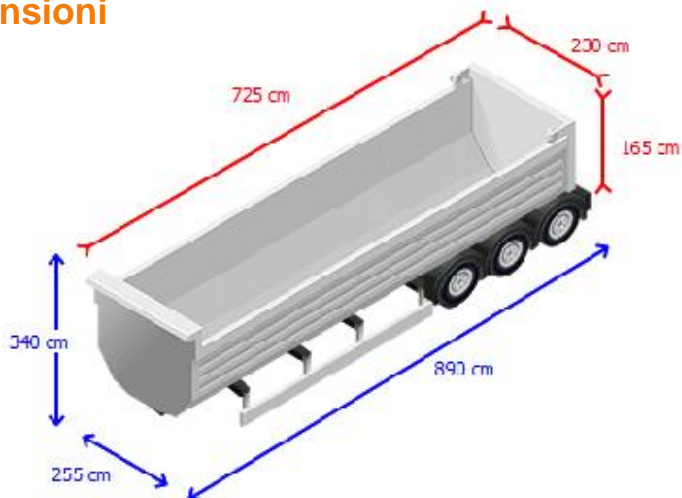

Dimensioni

KLEYN TRUCKS

KLEYN GROUP KLEYN VANS KLEYN TRAILERS KLEYN SERVICES

Kleyn Trucks B.V.®
PO Box 3
4214 ZJ Vuren
Industrieweg 2
4214 KZ Vuren
The Netherlands

IBAN: NL91RABO0103247157
SWIFT/BIC: RABONL2U

KvK 11013784
BTW/VAT NL004676841B01

Rapporto di ispezione

Sovrastruttura

Condizione interna

Condizione esterna

Pneumatici/Ruote

Pneumatici

Pneumatici e assali

Dimensione pneumatici:
385/65R22,5
Asse sollevatore
sospensione pneumatica
Freni a tamburo

Dimensione pneumatici:
385/65R22,5
sospensione pneumatica
Freni a tamburo

Dimensione pneumatici:
385/65R22,5
sospensione pneumatica
Freni a tamburo

Informazioni di contatto

info@kleyn.com
Tel: +31 183 668 222

Spiegazione per il rapporto di ispezione

Molto buono stato
 Buono stato
 Stato di conservazione discreto
 Stato moderato
 Non soddisfa i requisiti