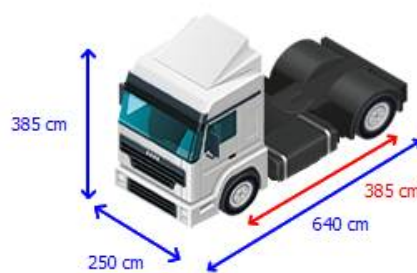

Compte rendu technique

Châssis

Tachygraphe ★★★★★

Tableau affichage ★★★★★

Électrique ★★★★★

Cabine

Interne ★★★★★

Extérieures ★★★★★

Colonne de direction ★★★★★

Suspension ★★★★★

Châssis ★★★★★

Freins ★★★★★

Ligne d'entraînement

Les données générales du mote ★★★★★

Système de refroidissement ★★★★★

Système de carburant ★★★★★

Système d'échappement ★★★★★

Système de graissage ★★★★★

Boîte de vitesses ★★★★★

Embrayage ★★★★★

Transmission ★★★★★

Pneus/roues

Pneus ★☆☆☆☆

Très bon état

Bon état

Raisonnable de l'État

Etat modérée

Ne répond pas aux exigences