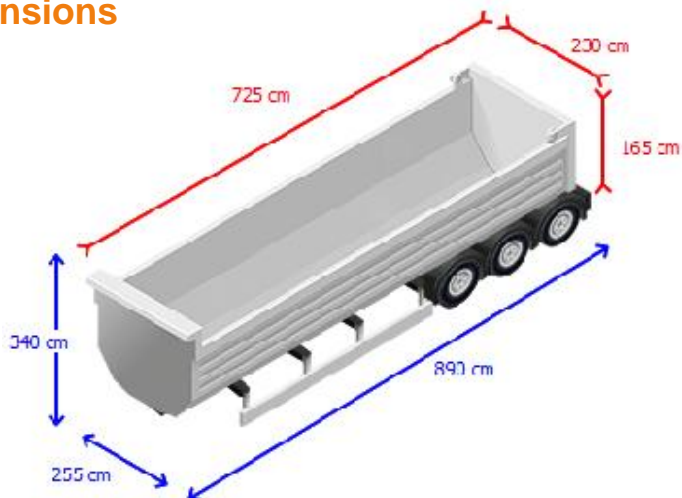

Dimensions

KLEYN TRUCKS

KLEYN GROUP KLEYN VANS KLEYN TRAILERS KLEYN SERVICES

Kleyn Trucks B.V.®
PO Box 3
4214 ZJ Vuren
Industrieweg 2
4214 KZ Vuren
The Netherlands

IBAN: NL91RABO0103247157
SWIFT/BIC: RABONL2U

KvK 11013784
BTW/VAT NL004676841B01

Compte rendu technique

Carrosserie

État interne

État extérieur

Pneus/roues

Pneus

Pneus / essieux

Mesure des pneus: 385/65R22,5
Essieu élévateur
à air
Freins à tambour

Mesure des pneus: 385/65R22,5
à air
Freins à tambour

Mesure des pneus: 385/65R22,5
à air
Freins à tambour

Coordonnées

info@kleyn.com
Tel: +31 183 668 222

Légende pour le rapport d'inspection

- Très bon état
- Bon état
- Raisonnable de l'État
- Etat modérée
- Ne répond pas aux exigences