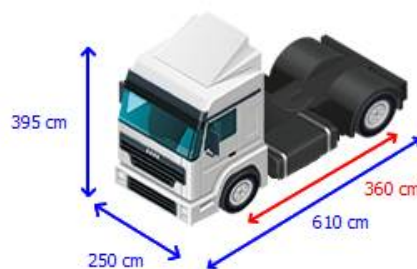

Compte rendu technique

Châssis

Tachygraphe	★★★★★
Tableau affichage	★★★★★
Électrique	★★★★★

Cabine

Interne	★★★★★
Extérieures	★★★★★
Colonne de direction	★★★★★
Suspension	★★★★★
Châssis	★★★★★
Freins	★★★★★

Ligne d'entraînement

Les données générales du mote	★★★★★
Système de refroidissement	★★★★★
Système de carburant	★★★★★
Système d'échappement	★★★★★
Système de graissage	★★★★★
Boîte de vitesses	★★★★★
Embrayage	★★★★★
Transmission	★★★★★

Pneus/roues

Pneus	★★★★★

★★★★★★	Très bon état
★★★★★	Bon état
★★★★	Raisnable de l'État
★★★	Etat modérée
★	Ne répond pas aux exigences