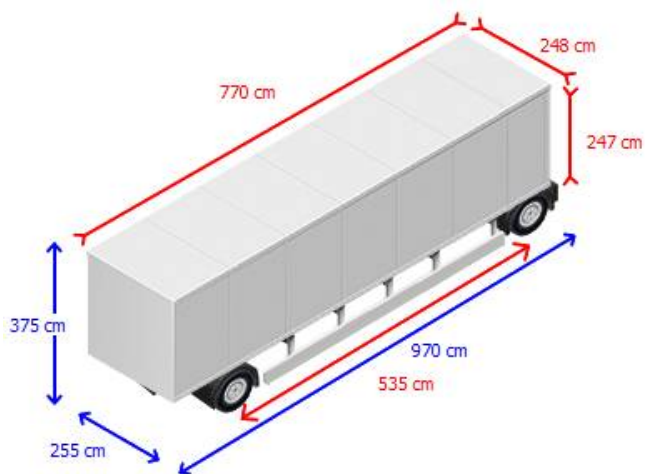

Доклад от инспекция

Кабина

Ресьори

Шаси

Надстрой ка

вътрешно състояние

външно състояние

Много добро състояние

Добро състояние

Разумен състояние

Плавно състояние

Не отговарят на изискванията