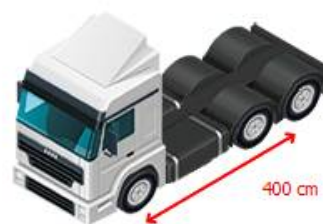

Доклад от инспекция

Много добро състояние

Добро състояние

Разумен състояние

Плавно състояние

Не отговарят на изискванията

Шини и оси

Industrieweg 2
4214 KZ Vuren
The Netherlands

P.O. Box 3
4214 ZJ Vuren
The Netherlands

RABO Bank
BIC/SWIFT: RABONL2U
IBAN: NL91RABO0103247157

Kleyn Trucks BV
BTW/VAT: NL004676841B01
Kvk/Coc: 11013784