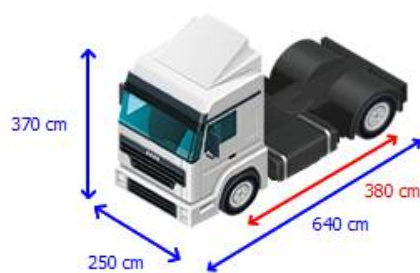

Технический рапорт

Шасси

Тахометр	★☆☆☆☆
Коды дисплея электрический	★★☆☆☆

Кабина

Внутренний	★★★☆☆
Внешние	★★★★☆
Рулевая колонка	★★★★★
Подвеска	★★★★★
Шасси	★★★★★
Тормоза	★★★★★

Ведущий вал

Двигатель - В общем	★★★☆☆
Система охлаждения	★★★★★
Топливная система	★★★★★
Система выхлопных газов	★★★★★
Система смазки	★★★★★
Коробка передач	★★★★★
Сцепление	★★★★★
Привод	★★★★★

Покрывшки / Колёса

Покрывшки	★★★★★

★★★★★★	Очень хорошее состояние
★★★★★	Хорошее состояние
★★★★☆	Умеренная состояние
★★★☆☆	Умеренный состоянии
★☆☆☆☆	Не отвечает требованиям