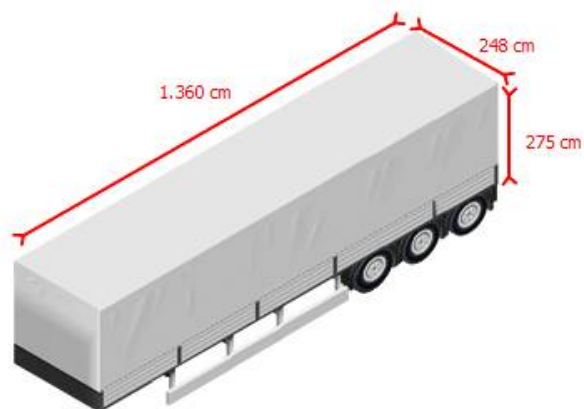

Технический рапорт

Кузов

внутреннего состояния

Внешние состояние

Покрышки / Колёса

Покрышки

Очень хорошее состояние

Хорошее состояние

Умеренная состояние

Умеренный состоянии

Не отвечает требованиям