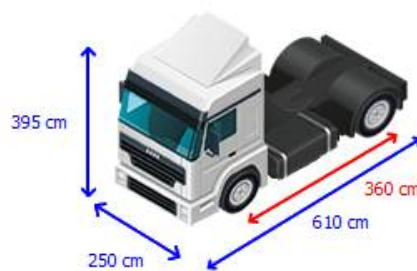

Технический рапорт

Шасси

Тахометр	★★★★★
Коды дисплея	★★★★★
электрический	★★★★★

Кабина

Внутренний	★★★★★
Внешние	★★★★★
Рулевая колонка	★★★★★
Подвеска	★★★★★
Шасси	★★★★★
Тормоза	★★★★★

Ведущий вал

Двигатель - В общем	★★★★★
Система охлаждения	★★★★★
Топливная система	★★★★★
Система выхлопных газов	★★★★★
Система смазки	★★★★★
Коробка передач	★★★★★
Сцепление	★★★★★
Привод	★★★★★

Покрывшки / Колёса

Покрывшки	★★★★★

★★★★★★	Очень хорошее состояние
★★★★★	Хорошее состояние
★★★★	Умеренная состояние
★★★	Умеренный состоянии
★	Не отвечает требованиям