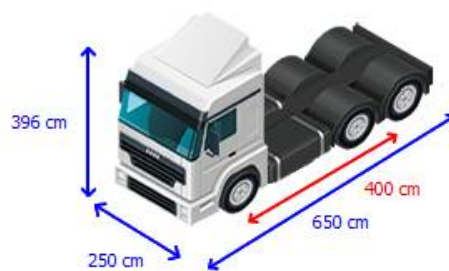

Inspectierapport

Chassis

Tachograaf	★★★★★
Display codes	★★★★★
Elektrisch	★★★★★

Cabine

Intern	★★★★★
Extern	★★★★★
Stuurinrichting	★★★★★
Vering	★★★★★
Chassis	★★★★★
Remmen	★★★★★

Aandrijflijn

Motor Algemeen	★★★★★
Koelsysteem	★★★★★
Brandstofsysteem	★★★★★
Uitlaatsysteem	★★★★★
Smeersysteem	★★★★★
Versnellingsbak	★★★★★
Koppeling	★★★★★
Aandrijving	★★★★★

Banden/Wielen

Banden	★★★★★

★★★★★★ Zeer goede staat
★★★★★★ Goede staat
★★★☆☆ Redelijke staat
★★☆☆☆ Matige staat
★☆☆☆☆ Voldoet niet aan de eisen