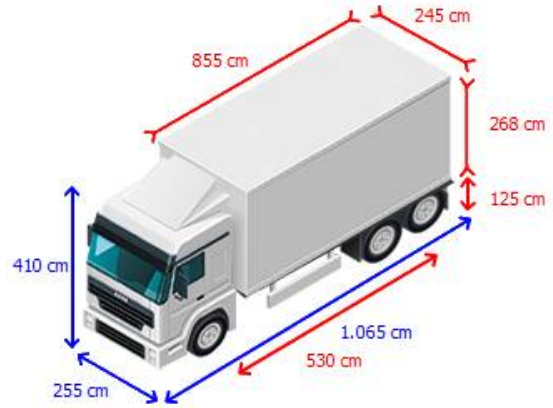

Inspektionsbericht

Fahrgestell

Fahrtenschreiber (Kontrollgerä) ★★★★★

Anzeigecodes ★★★★★

Elektrisch ★★★★★

Kabine

Interne ★★★★★

Externe ★★★★★

Lenkung ★★★★★

Federung ★★★★★

Fahrgestell ★★★★★

Bremsen ★★★★★

Antriebsstrang

Motor algemeen ★★★★★

Kühlsysteem ★★★★★

Kraftstoffsystem ★★★★★

Auspuffanlage ★★★★★

Schmiersysteem ★★★★★

Getriebe ★★★★★

Kupplung ★★★★★

Antrieb ★★★★★

Aufbau

Aufbau ★★★★★

Interne Zustand ★★★★★

Externe Zustand ★★★★★

Ladebordwand

Bediening ★★★★★

System ★★★★★

Reifen/Räder

Reifen ★★★★★

Sehr guter Zustand

Guter Zustand

Angemessene Staat

Moderate Zustand

Entspricht nicht den Anforderungen