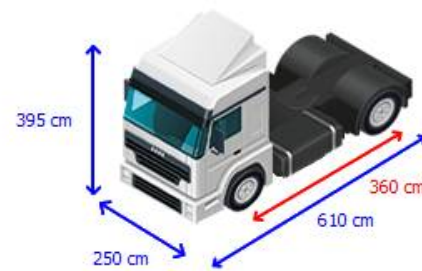

Inspektionsbericht

Fahrgestell

Fahrtenschreiber (Kontrollgerät) ★★★★★

Anzeigecodes ★★★★★

Elektrisch ★★★★★

Kabine

Interne ★★★★★

Externe ★★★★★

Lenkung ★★★★★

Federung ★★★★★

Fahrgestell ★★★★★

Bremsen ★★★★★

Antriebsstrang

Motor algemeen ★★★★★

Kühlsystem ★★★★★

Kraftstoffsystem ★★★★★

Auspuffanlage ★★★★★

Schmiersystem ★★★★★

Getriebe ★★★★★

Kupplung ★★★★★

Antrieb ★★★★★

Reifen/Räder

Reifen ★★★★★

Sehr guter Zustand

Guter Zustand

Angemessene Staat

Moderate Zustand

Entspricht nicht den Anforderungen