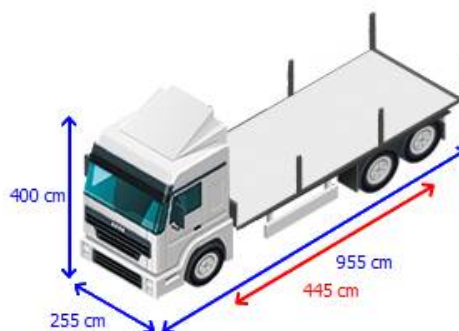

Технический рапорт

Шасси

Тахометр	★★★★☆
Коды дисплея электрический	★★★★☆

Кабина

Внутренний	★★★★☆
Внешние	★★★★☆
Рулевая колонка	★★★★☆
Подвеска	★★★★☆
Шасси	★★★★☆
Тормоза	★★★★☆

Ведущий вал

Двигатель - В общем	★★★★☆
Система охлаждения	★★★★☆
Топливная система	★★★★☆
Система выхлопных газов	★★★★☆
Система смазки	★★★★☆
Коробка передач	★★★★☆
Сцепление	★★★★☆
Привод	★★★★☆

Кузов

Кузов	★★★★☆

Покрышки / Колёса

Покрышки	★☆☆☆☆

★★★★★★	Очень хорошее состояние
★★★★★	Хорошее состояние
★★★★☆	Умеренная состояние
★★★☆☆	Умеренный состоянии
★☆☆☆☆	Не отвечает требованиям