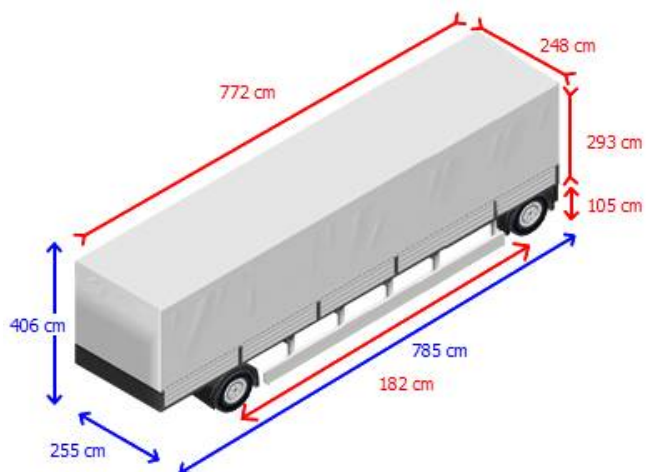

Proces verbal de inspecție

Cabină

Direcție ★★★★★

Arcuri ★★★★★

Șasiu ★★★★★

Frâne ★★★★★

Suprastructură

Suprastructura ★★★★★

Condiție internă ★★★★★

Condiție externă ★★★★★

Anvelope/Roți

Anvelope ★★☆☆☆

Foarte bine de stat

Bun de stat

De stat rezonabil

Moderată de stat

Nu îndeplinesc cerințele