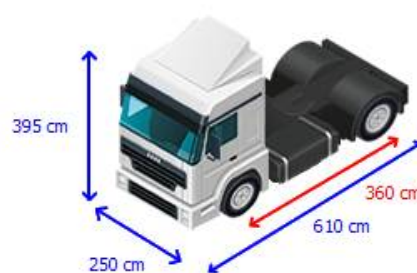

Proces verbal de inspecție

Șasiu

Tahograf	★★★★★
Coduri de afișare ale bordului	★★★★★
Electric	★★★★★

Cabină

Interne	★★★★★
Extern	★★★★★
Direcție	★★★★★
Arcuri	★★★★★
Șasiu	★★★★★
Frâne	★★★★★

Angrenaj de transmisie

Motor - generalități	★★★★★
Sistem de răcire	★★★★★
Sistem de alimentare cu carburant	★★★★★
Sistem de evacuare	★★★★★
Sistem de gresare	★★★★★
Cutie de viteze	★★★★★
Ambreiaj	★★★★★
Angrenaj de transmisie	★★★★★

Anvelope/Roți

Anvelope	★★★★★

★★★★★★	Foarte bine de stat
★★★★★	Bun de stat
★★★★	De stat rezonabil
★★★	Moderată de stat
★	Nu îndeplinesc cerințele