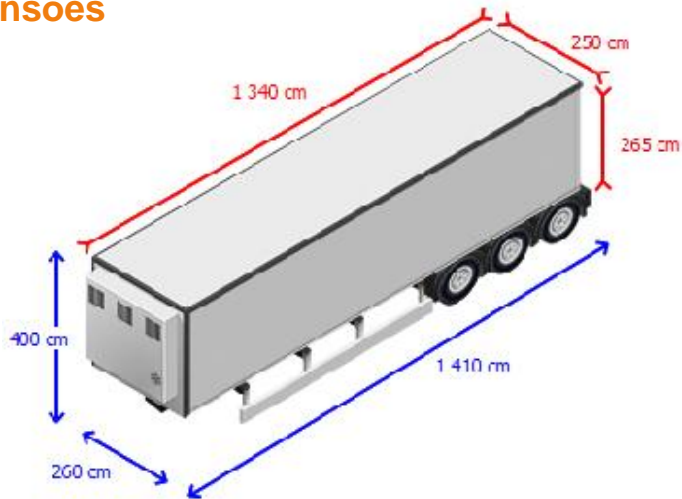

Dimensões

KLEYN TRUCKS

KLEYN GROUP KLEYN VANS KLEYN TRAILERS KLEYN SERVICES

Kleyn Trucks B.V.®
PO Box 3
4214 ZJ Vuren
Industrieweg 2
4214 KZ Vuren
The Netherlands

IBAN: NL91RABO0103247157
SWIFT/BIC: RABONL2U

KvK 11013784
BTW/VAT NL004676841B01

Relatório de inspeção

Superestrutura

Condição interna

Condição externa

Sistema de refrigeração

Sistemas

Pneus/Rodas

Pneus

Pneus e eixos

Tamanho do pneu: 385/65R22,5
suspensão pneumática
Freios a disco

Tamanho do pneu: 385/65R22,5
suspensão pneumática
Freios a disco

Tamanho do pneu: 385/65R22,5
suspensão pneumática
Freios a disco

Informações de contato

info@kleyn.com
Tel: +31 183 668 222

Explicação para o relatório de inspeção

- Muito bom estado
- Bom estado
- Razoável estado
- Moderado estado
- Não atende aos requisitos