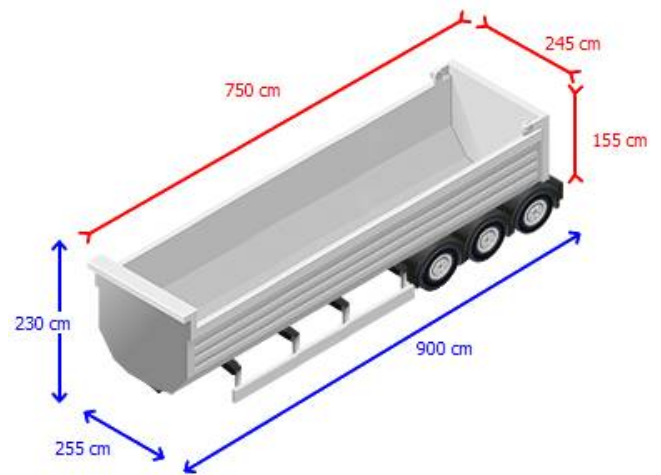

Linha de transmissão

ABS	✓
EBS	✓

Superestrutura

Data de construção da superestrutura	2004
Material da superestrutura	alumínio
Número de lados	1 lado
Capacidade a granel	28
Medida de capacidade a granel	m3

Muito bom estado

Bom estado

Razoável estado

Moderado estado

Não atende aos requisitos

Pneus e eixos