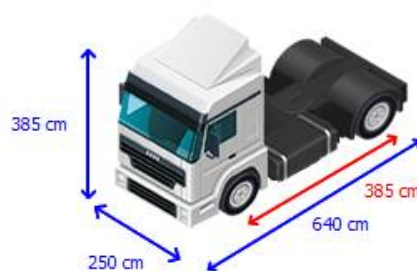

Contate-me

Kleyn

+31 183 668 222

info@kleyn.com

Equipamento

Chassi

Número de eixos	2
Configuração	4x2
Tara	7.848 kg
Peso bruto	19.000 kg
Conteúdo do tanque de combustível	600 litros
Altura da quinta roda	120 cm
Quantidade de bloqueios diferenciais	
Tipo de suspensão	suspensão pneumática

Bom estado

Razoável estado

Moderado estado

Não atende aos requisitos

Pneus e eixos