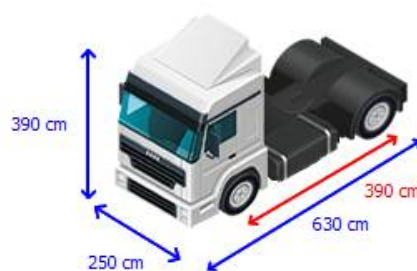

Relatório de inspeção

Chassi

Tacógrafo

Códigos do mostrador

Eléctrico

Cabina

Interno

Externas

Direcção

Suspensão

Chassi

Travões

Linha de transmissão

Motor Geral

Sistema de refrigeração

Sistema de combustível

Sistema de escape

Sistema de lubrificação

Caixa de mudanças

Embraiagem

Sistema de tracção

Pneus/Rodas

Pneus

Muito bom estado

Bom estado

Razoável estado

Moderado estado

Não atende aos requisitos