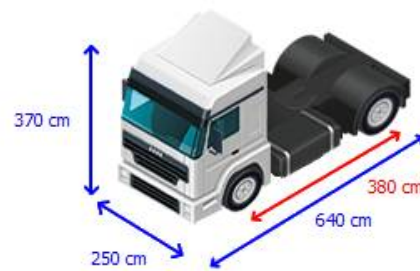

Relatório de inspecção

Chassi

Tacógrafo	★☆☆☆☆
Códigos do mostrador	★★☆☆☆
Eléctrico	★★☆☆☆

Cabina

Interno	★★★☆☆
Externas	★★★★☆
Direcção	★★★★★
Suspensão	★★★★★
Chassi	★★★★★
Travões	★★★★★

Linha de transmissão

Motor Geral	★★★☆☆
Sistema de refrigeração	★★★★★
Sistema de combustível	★★★★★
Sistema de escape	★★★★★
Sistema de lubrificação	★★★★★
Caixa de mudanças	★★★★★
Embraiagem	★★★★★
Sistema de tracção	★★★★★

Pneus/Rodas

Pneus	★★★★★

★★★★★★	Muito bom estado
★★★★★	Bom estado
★★★★☆	Razoável estado
★★★☆☆	Moderado estado
★☆☆☆☆	Não atende aos requisitos