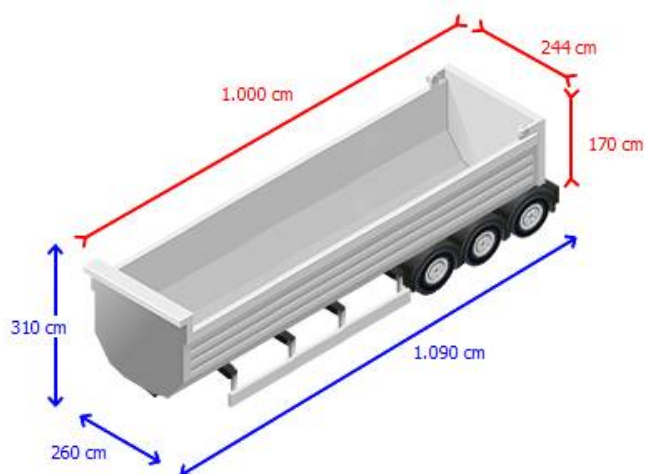

raport kontrolny

Zabudowa

Stan wewnętrzny

Stan zewnętrzny

Opony / koła

Opony

Bardzo dobrym stanie

Dobry stan

Rozsądne państwo

Średni stan

Nie spełnia wymagań