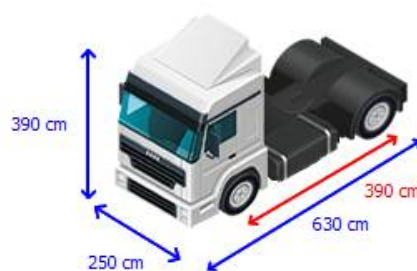

raport kontrolny

Podwozie / rama

Tachograf ★★★★★

Kody wyświetlacza ★★☆☆☆

Elektryczny ★★★★★

Kabina

Wewnętrzne ★★★★★

Zewnętrzne ★★★☆☆

Kolumna kierowniczy ★★★★★

Resory ★★★★★

Podwozie ★★★☆☆

Hamulce ★★☆☆☆

Linia napędowa

Silnik - całość ★★★★★

Układ chłodzenia ★★★★★

Układ paliwowy ★★★★★

Układ wydechowy ★★★★★

Układ smarowania ★★★★★

Skrzynka biegów ★★★★★

Sprzęgło ★★★★★

Napęd ★★★★★

Opony / koła

Opony ★★★★★

Bardzo dobrym stanie

Dobry stan

Rozsądne państwo

Średni stan

Nie spełnia wymagań