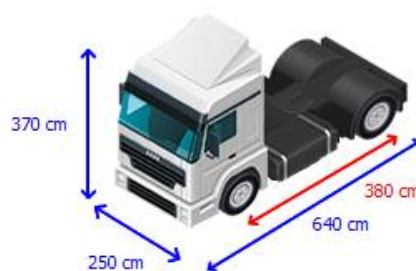

raport kontrolny

Podwozie / rama

Tachograf ★☆☆☆☆

Kody wyświetlacza ★★☆☆☆

Elektryczny ★★☆☆☆

Kabina

Wewnętrzne ★★☆☆☆

Zewnętrzne ★★☆☆☆

Kolumna kierowniczy ★★★★★

Resory ★★★★★

Podwozie ★★★★★

Hamulce ★★★★★

Linia napędowa

Silnik - całość ★★☆☆☆

Układ chłodzenia ★★★★★

Układ paliwowy ★★★★★

Układ wydechowy ★★★★★

Układ smarowania ★★★★★

Skrzynka biegów ★★★★★

Sprzęgło ★★★★★

Napęd ★★★★★

Opony / koła

Opony ★★★★★

Bardzo dobrym stanie

Dobry stan

Rozsądne państwo

Średni stan

Nie spełnia wymagań