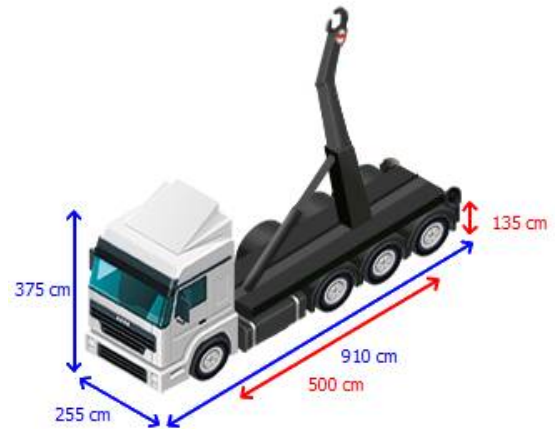

Inspectierapport

Chassis

Tachograaf	★★★★★
Display codes	★★★★★
Elektrisch	★★★★★

Cabine

Intern	★★★★★
Extern	★★★★
Stuurinrichting	★★★★★
Vering	★★★
Chassis	★★★★★
Remmen	★★★

Aandrijflijn

Motor Algemeen	★★★★★
Koelsysteem	★★★★★
Brandstofsysteem	★★★★★
Uitlaatsysteem	★★★★★
Smeersysteem	★★★★★
Versnellingsbak	★★★★★
Koppeling	★★★★★
Aandrijving	★★★★★

Opbouw

Hydrauliek	★★★★★
Opbouw	★★★★★
Externe conditie	★★★★★

Banden/Wielen

Banden	★★★★

★★★★★★	Zeer goede staat
★★★★★	Goede staat
★★★★	Redelijke staat
★★★	Matige staat
★★	Voldoet niet aan de eisen