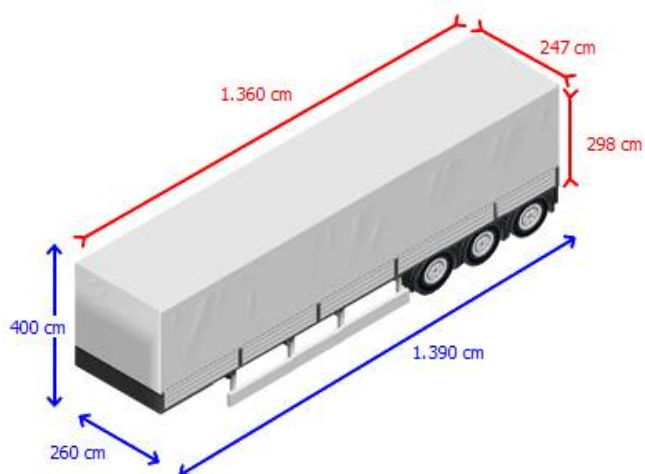

Inspectierapport

Opbouw

Interne conditie

Externe conditie

Banden/Wielen

Banden

Zeer goede staat

Goede staat

Redelijke staat

Matige staat

Voldoet niet aan de eisen