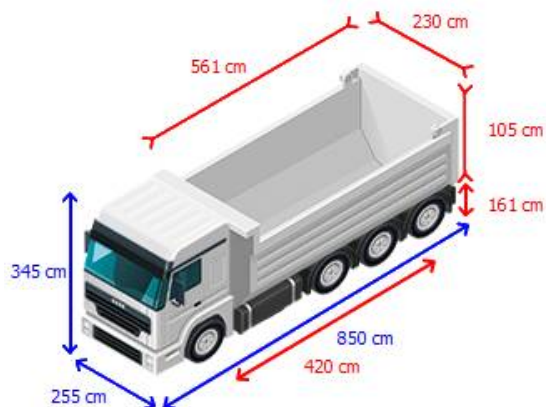

Inspectierapport

Chassis

Tachograaf	★★★★★
Display codes	★★★★★
Elektrisch	★★★★★

Cabine

Intern	★★★★★
Extern	★★★★★
Stuurinrichting	★★★★★
Vering	★★★★★
Chassis	★★★★★
Remmen	★★★★★

Aandrijflijn

Motor Algemeen	★★★★★
Koelsysteem	★★★★★
Brandstofsysteem	★★★★★
Uitlaatsysteem	★★★★★
Smeersysteem	★★★★★
Versnellingsbak	★★★★★
Koppeling	★★★☆☆
Aandrijving	★★★★★

Opbouw

Hydrauliek	★★★★★
Opbouw	★★★★★
Interne conditie	★★★★★
Externe conditie	★★★★★

Kipper

Bediening	★★★★★
Kipsysteem	★★★★★

Banden/Wielen

Banden	★★★★★

★★★★★★	Zeer goede staat
★★★★★	Goede staat
★★★★	Redelijke staat
★★★	Matige staat
★★	Voldoet niet aan de eisen