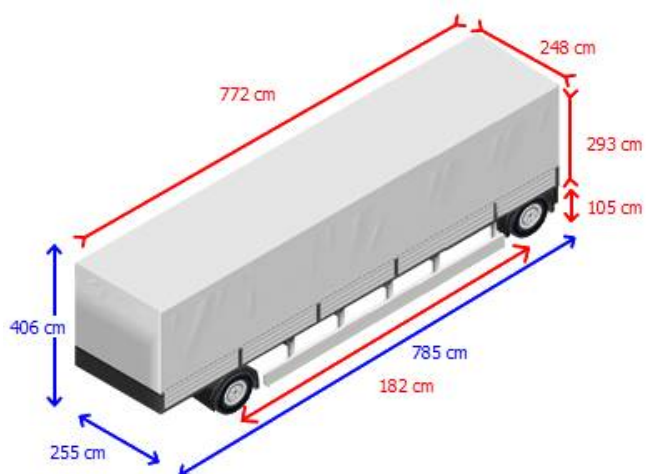

Inspectierapport

Cabine

Stuurinrichting

Vering

Chassis

Remmen

Opbouw

Opbouw

Interne conditie

Externe conditie

Banden/Wielen

Banden

Zeer goede staat

Goede staat

Redelijke staat

Matige staat

Voldoet niet aan de eisen