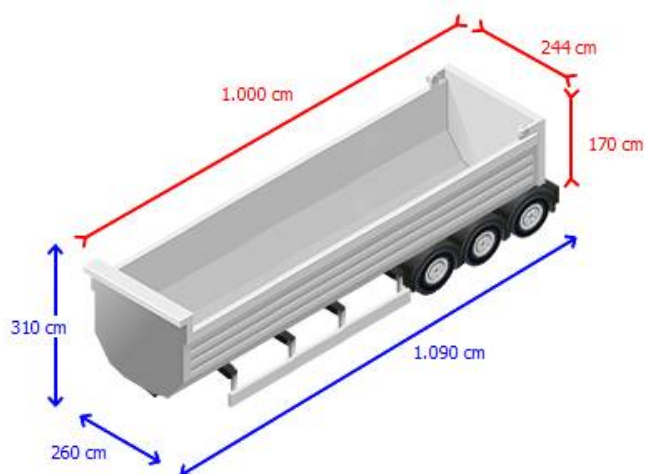

Rapporto di ispezione

Sovrastruttura

Condizione interna

Condizione esterna

Pneumatici/Ruote

Pneumatici

Molto buono stato

Buono stato

Stato di conservazione discreto

Stato moderato

Non soddisfa i requisiti