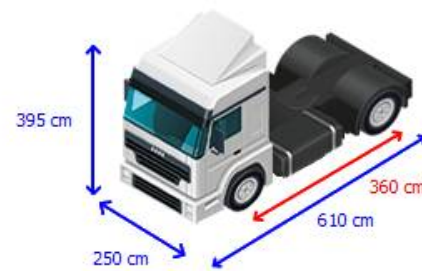

Rapporto di ispezione

Telaio

Tachigrafo	★★★★★
Codici display cruscotto	★★★★★
Elettrico	★★★★★

Cabina

Interno	★★★★★
Esterno	★★★★★
Colonna dello sterzo	★★★★★
Sospensione	★★★★★
Telaio	★★★★★
Freni	★★★★★

Linea di trasmissione

Motore generale	★★★★★
Sistema di raffreddamento	★★★★★
Sistema carburante	★★★★★
Scarico	★★★★★
Impinato di lubrificazione	★★★★★
Cambio	★★★★★
Frizione	★★★★★
Propulsione	★★★★★

Pneumatici/Ruote

Pneumatici	★★★★★

Molto buono stato

Buono stato

Stato di conservazione discreto

Stato moderato

Non soddisfa i requisiti