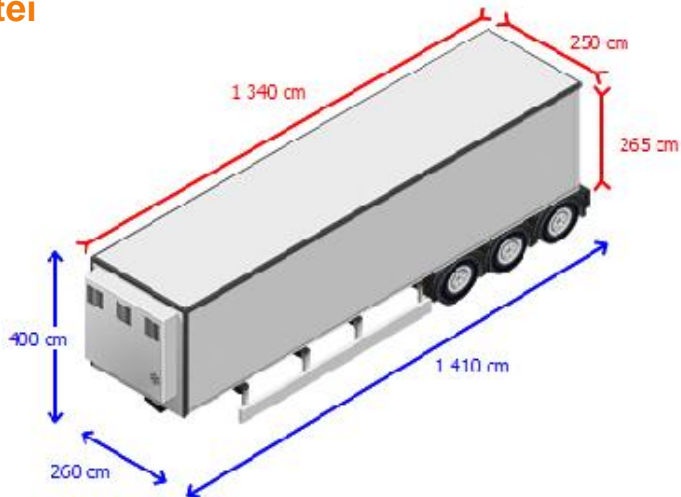

Méretei

KLEYN TRUCKS

KLEYN GROUP KLEYN VANS KLEYN TRAILERS KLEYN SERVICES

Kleyn Trucks B.V.®

PO Box 3

4214 ZJ Vuren

Industrieweg 2

4214 KZ Vuren

The Netherlands

IBAN: NL91RABO0103247157

SWIFT/BIC: RABONL2U

KvK 11013784

BTW/VAT NL004676841B01

M szaki felmérés jegyz könyve

Felépítmény

Bels állapot

Küls állapot

H t aggregát

Rendszerek

Abroncok/Kerekek

Gumiabroncsok

Gumiabroncsok /

1

10 mm

10 mm

Gumiabroncsméret: 385/65R22,5
légrugó
Tárcsafék

2

10 mm

8 mm

Gumiabroncsméret: 385/65R22,5
légrugó
Tárcsafék

3

10 mm

16 mm

Gumiabroncsméret: 385/65R22,5
légrugó
Tárcsafék

Elérhet ségi adatokat

info@kleyn.com

Tel: +31 183 668 222

Magyarázat a vizsgálati jelentés

- Nagyon jó állapotban
- Jó állapotban
- Ésszer állapotban
- Mérsékelt állam
- Nem felel meg a követelményeknek