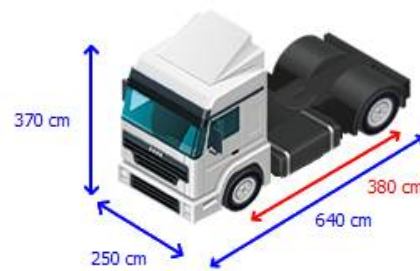

Műszaki felmérés jegyzőkönyve

Alváz

Menetíró	★☆☆☆☆
Műszerfal kijelző kódok	★★☆☆☆
Elektromos	★★☆☆☆

Fülke

Belső	★★★☆☆
Külső	★★★☆☆
Kormányoszlop	★★★★☆
Rugók	★★★★☆
Alváz	★★★★☆
Fékek	★★★★☆

Hajtósíj

Motor, általános	★★★☆☆
Hűtőrendszer	★★★★☆
Üzemanyag rendszer	★★★★☆
Kipufogórendszer	★★★★☆
Kénrendszer	★★★★☆
Sebességváltó	★★★★☆
Tengelykapcsoló	★★★★☆
Hajtósíj	★★★★☆

Abronsok/Kerekek

Gumiabroncsok	★★★★☆

★★★★★★	Nagyon jó állapotban
★★★★★	Jó állapotban
★★★★☆	Ésszerű állapotban
★★★☆☆	Mérsékelt állam
★☆☆☆☆	Nem felel meg a követelményeknek