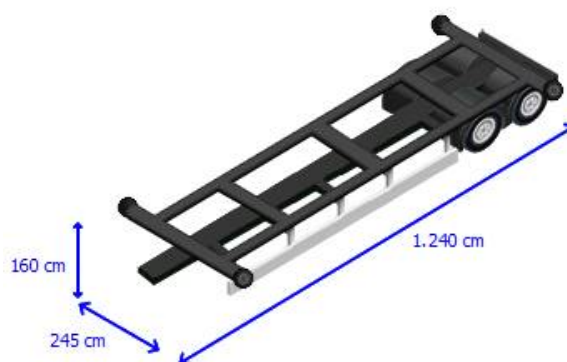

Compte rendu technique

Carrosserie
Etat extérieur

Pneus/roues
Pneus

Très bon état

Bon état

Raisnable de l'État

Etat modérée

Ne répond pas aux exigences