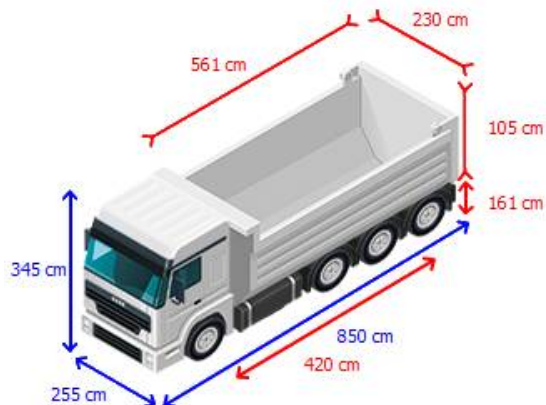

Informe de inspección

Chasis

Tacógrafo	★★★★★
Códigos del visualizador	★★★★★
Eléctrico	★★★★★

Cabina

Interior	★★★★★
Externos	★★★★★
Dirección de mandos	★★★★★
Suspensión	★★★★★
Chasis	★★★★★
Frenos	★★★★★

Línea de conducción

Motor en general	★★★★★
Sistema de enfriamiento	★★★★★
Sistema de combustión	★★★★★
Sistema de escape	★★★★★
Sistema de lubricación	★★★★★
Caja de cambios	★★★★★
Embrague	★★★☆☆
Transmisión	★★★★★

Carrocería

Hidráulico	★★★★★
Carrocería	★★★★★
Condición interior	★★★★★
Condición externos	★★★★★

Volquete

Manejo	★★★★★
Sistema de basculante	★★★★★

Neumáticos, llantas

Neumáticos	★★★★★

★★★★★★	Muy buen estado
★★★★★	Buen estado
★★★★	Estado razonable
★★★	Estado moderado
★★	No cumple con los requisitos