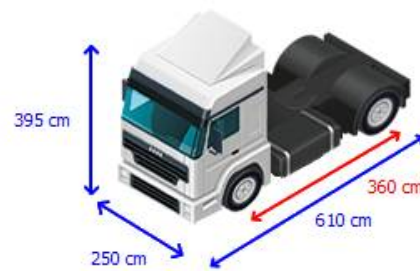

Informe de inspección

Chasis

Tacógrafo	★★★★★
Códigos del visualizador	★★★★★
Eléctrico	★★★★★

Cabina

Interior	★★★★★
Externos	★★★★★
Dirección de mandos	★★★★★
Suspensión	★★★★★
Chasis	★★★★★
Frenos	★★★★★

Línea de conducción

Motor en general	★★★★★
Sistema de enfriamiento	★★★★★
Sistema de combustión	★★★★★
Sistema de escape	★★★★★
Sistema de lubricación	★★★★★
Caja de cambios	★★★★★
Embrague	★★★★★
Transmisión	★★★★★

Neumáticos, llantas

Neumáticos	★★★★★

★★★★★★	Muy buen estado
★★★★★	Buen estado
★★★★	Estado razonable
★★★	Estado moderado
★	No cumple con los requisitos