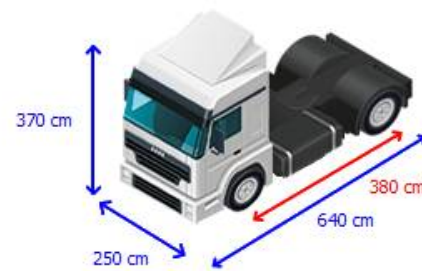

Inspektionsbericht

Fahrgestell

Fahrtenschreiber (Kontrollgerät) ★☆☆☆☆

Anzeigecodes ★★☆☆☆

Elektrisch ★★☆☆☆

Kabine

Interne ★★★☆☆

Externe ★★★☆☆

Lenkung ★★★★★

Federung ★★★★★

Fahrgestell ★★★★★

Bremsen ★★★★★

Antriebsstrang

Motor algemeen ★★★☆☆

Kühlsystem ★★★★★

Kraftstoffsystem ★★★★★

Auspuffanlage ★★★★★

Schmiersystem ★★★★★

Getriebe ★★★★★

Kupplung ★★★★★

Antrieb ★★★★★

Reifen/Räder

Reifen ★★★★★

Sehr guter Zustand

Guter Zustand

Angemessene Staat

Moderate Zustand

Entspricht nicht den Anforderungen