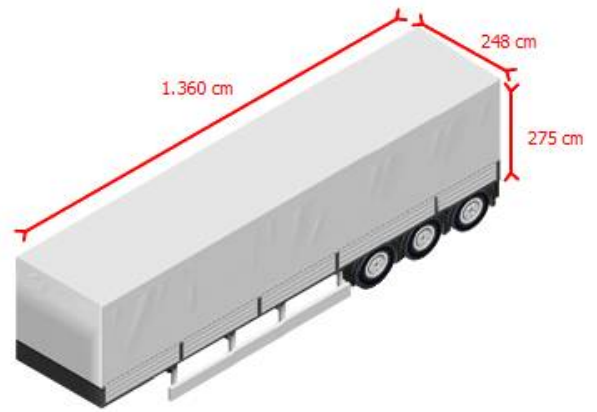

Inspektionsbericht

Aufbau

Interne Zustand

Externe Zustand

Reifen/Räder

Reifen

Sehr guter Zustand

Guter Zustand

Angemessene Staat

Moderate Zustand

Entspricht nicht den Anforderungen