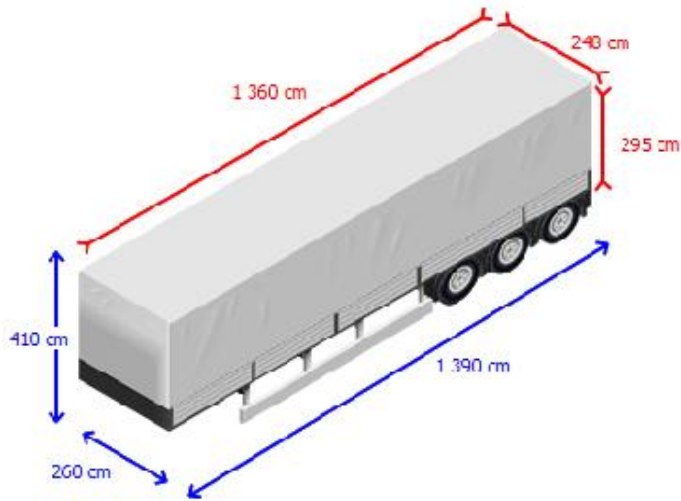

KLEYN TRUCKS

KLEYN GROUP   **KLEYN** VANS   **KLEYN** TRAILERS   **KLEYN** SERVICES

Kleyn Trucks B.V.®
PO Box 3
4214 ZJ Vuren
Industrieweg 2
4214 KZ Vuren
The Netherlands

IBAN: NL91RABO0103247157
SWIFT/BIC: RABONL2U

KvK 11013784
BTW/VAT NL004676841B01

/