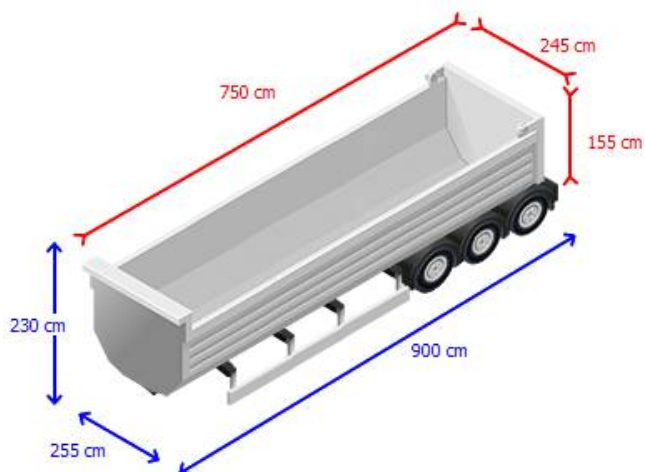

Доклад от инспекция

Надстрой ка

вътрешно състояние

външно състояние

Гуми / колела

Гуми

Много добро състояние

Добро състояние

Разумен състояние

Плавно състояние

Не отговарят на изискванията