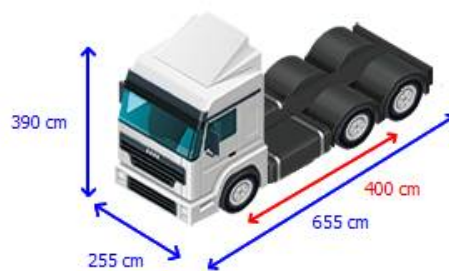

Доклад от инспекция

Шаси

Тахограф	★★★★★
Кодове за бордния дисплей	★★★★★
Електрически	★★★★★

Кабина

Вътрешен	★★★★★
Външни	★★★★★
Кормилна колонка	★★★★★
Ресьори	★★★★★
Шаси	★★★★★
Спирачки	★★★★★

Привод на трансмисията

Двигател общо	★★★★★
Охладителна система	★★★★★
Горивна система	★★★★★
Изпускателна система	★★★★★
Мазителна система	★★★★★
Скоростна кутия	★★★★★
Съединител	★★★★★
Трансмисия	★★★★★

Гуми / колеела

Гуми	★★★☆☆

★★★★★★	Много добро състояние
★★★★★☆☆	Добро състояние
★★★★★★☆☆	Разумен състояние
★★★★★☆☆☆☆	Плавно състояние
★★★★☆☆☆☆	Не отговарят на изискванията